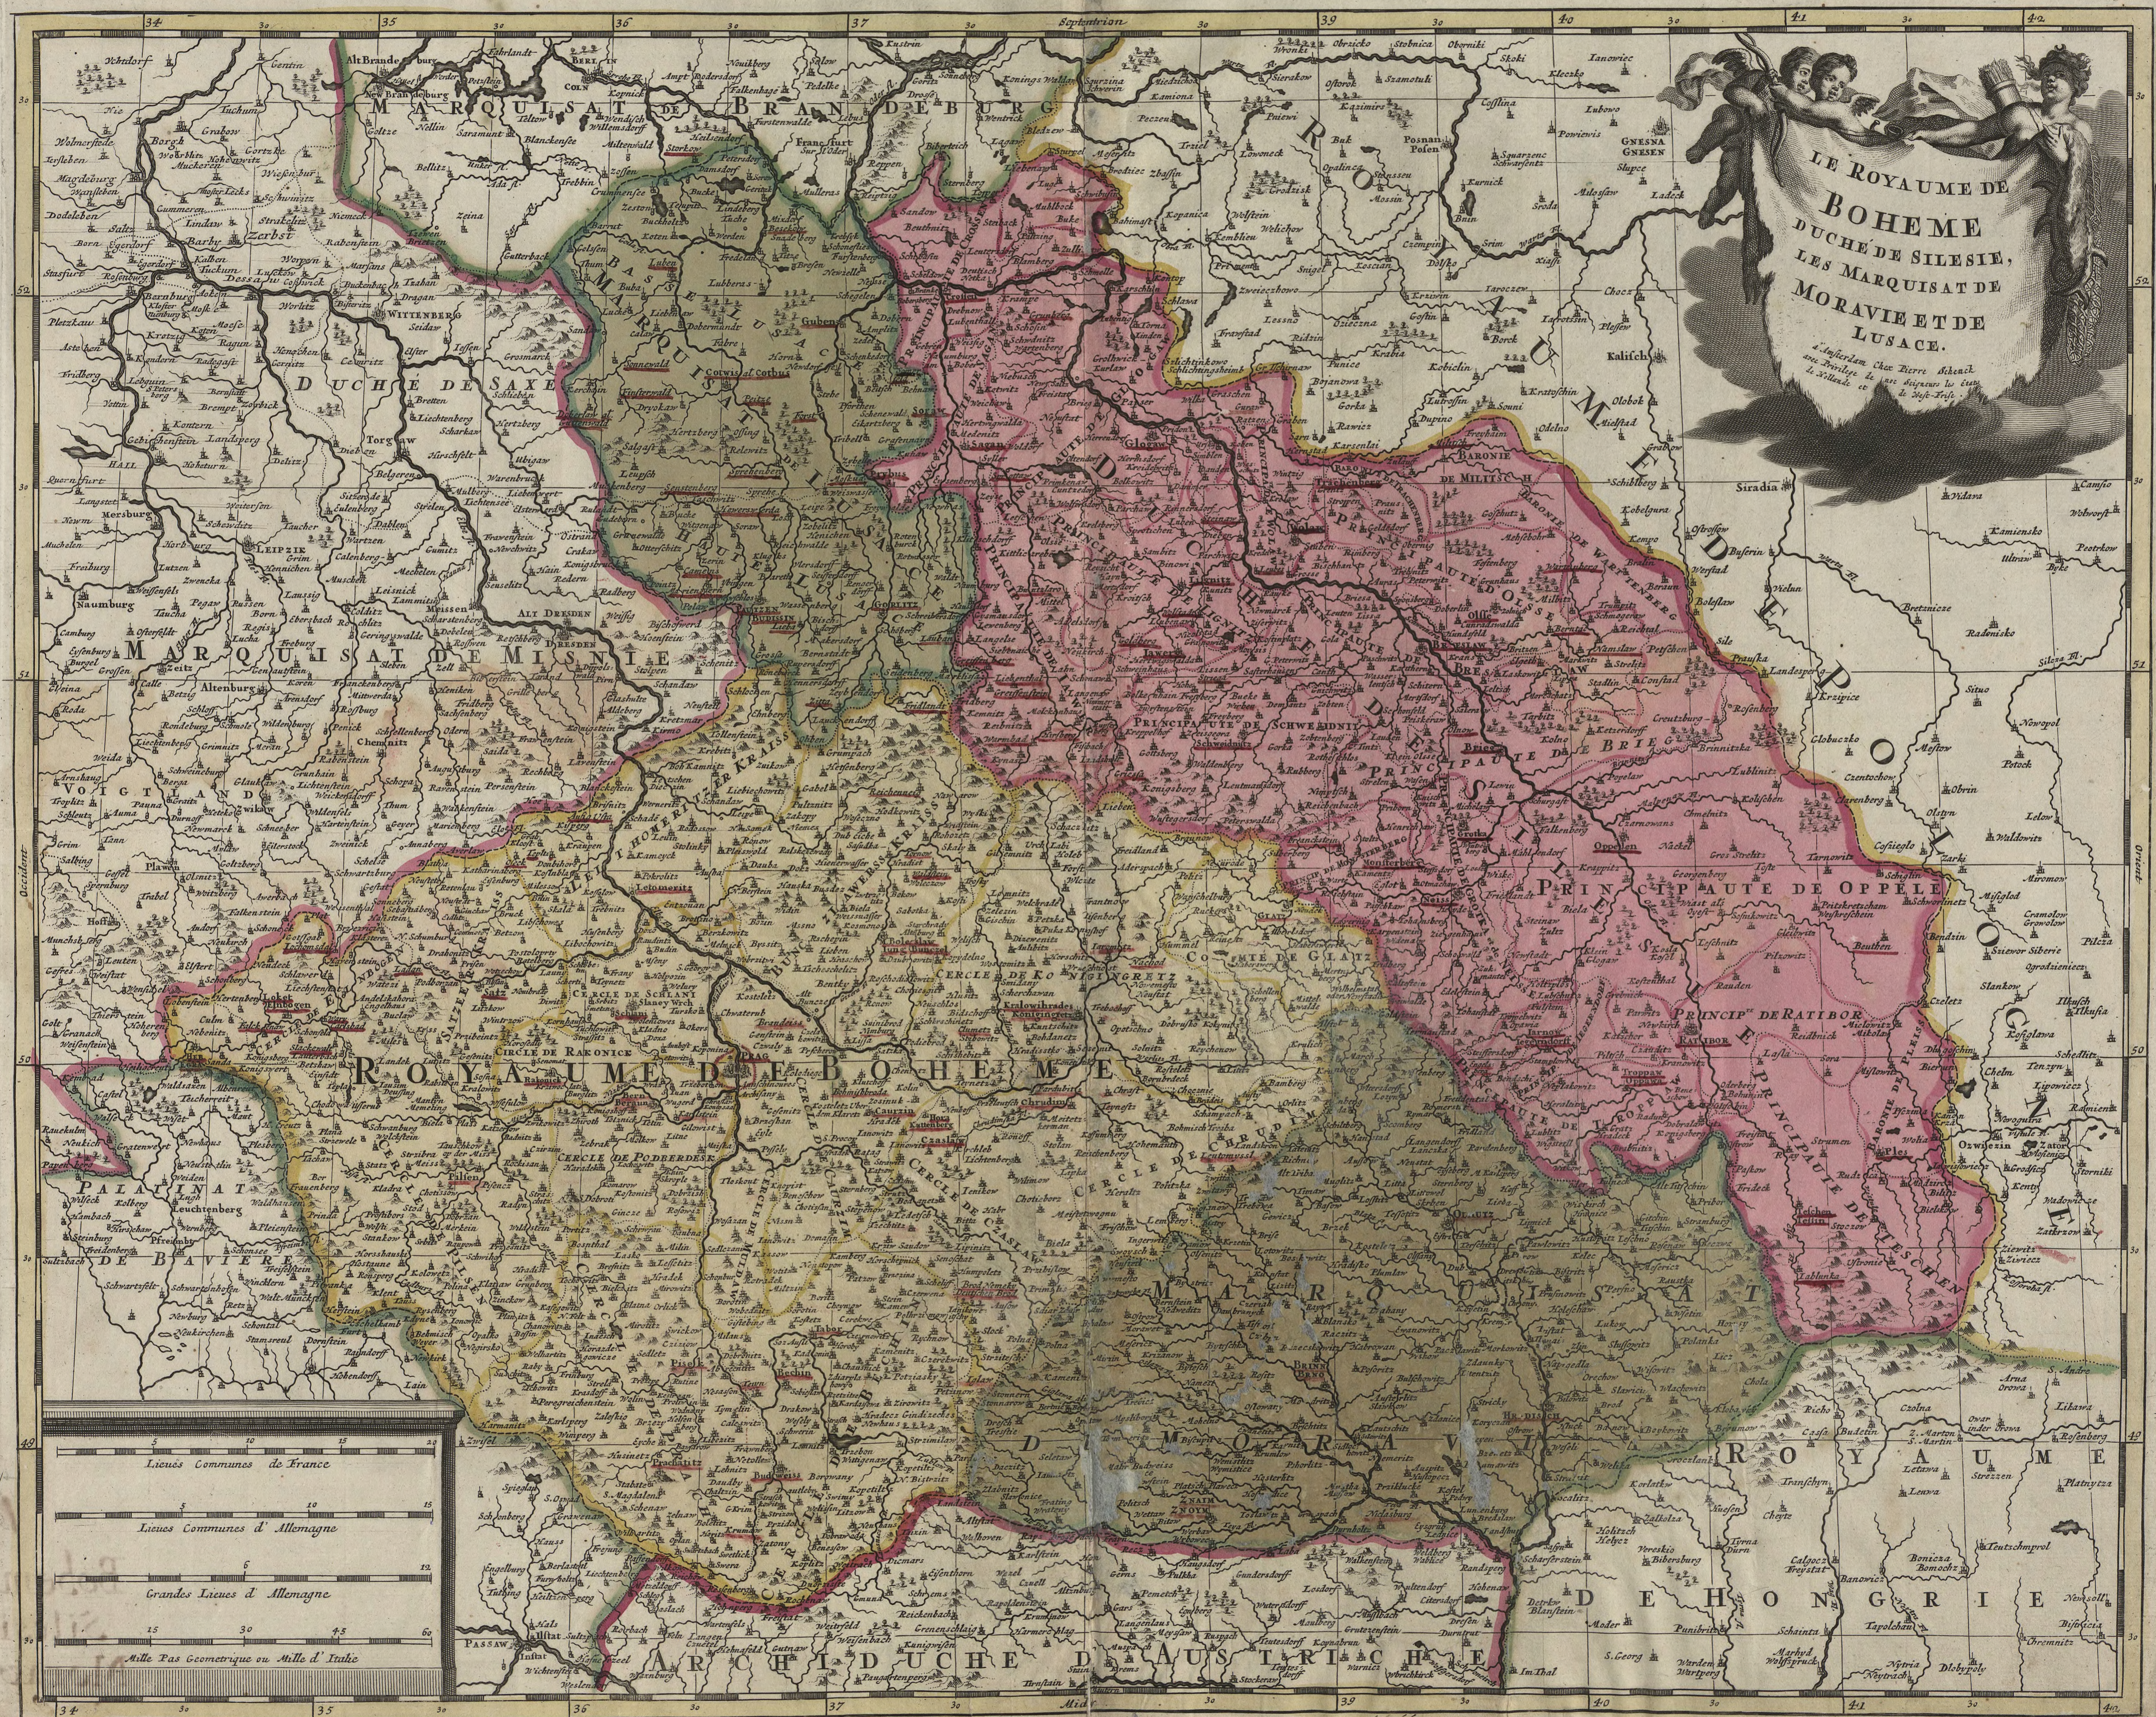

ESTATS DE LA COURONNE DE BOHEME, OU SONT LE ROYAUME DE BOHEME LE DUCHE DE SILESIE, LES MARQUISATS DE MORAVIE, ET DE LUSACE SUBDIVISES EN LEURS PRINCIPALES PARTIES. Dressé sur les Memoires les plus Nouveaux Par le S.<sup>r</sup> SANS ON Geographe ordinaire du Roy.

BOHEMIA  
SILESIA  
MORAVIA  
LUSATIA

BIBLIOTHECA  
UNIVERSITATIS  
SLAVONICAE

BRNO

BRNO

2406-IV.A

17.  
Bohemia  
Silesia  
Moravia  
Lusatia